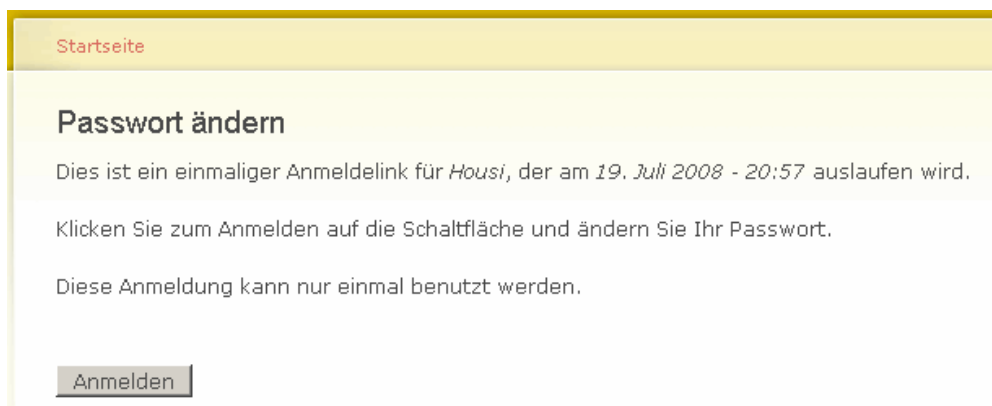

Angezeigt wird.

Nachdem der Administrator den neuen Benutzer aktiviert hat, erhält er Benutzer ein e-mail auf die angegebenen e-mail Adresse. Sollte das e-mail nicht eintreffen, so sollte man im Spam- oder Junk-Ordner nachsehen.

Das e-mail hat etwa folgenden Inhalt und sollte selbsterklärend sein:

Housi,

Ihr Konto bei Pistolen- und Revolverschützen Schönbühl - Urtenen und Umgebung ist aktiviert worden.

Sie können sich nun anmelden indem Sie auf unten stehenden Link klicken oder den Inhalt des Links in die Adresszeile Ihres Browserskopieren:

<http://prssu.ch/prssu/user/reset/43/1327854257/22991bb7135bb5cc8c0d7152ef71337f>

Das ist eine einmalige Anmeldung (Passwort) und deshalb nur beim ersten Anmelden gültig.

Nachdem Sie sich angemeldet haben, werden Sie automatisch auf die Seite <http://prssu.ch/prssu/user/43/edit> geführt, wo Sie ihr Passwort ändern können.

Mit einem Klick auf den langen Link mit den kryptischen Zahlen und Buchstaben gelangt man auf die Seite, wo man das Passwort ändern muss.

Sollte dieser Link nicht funktionieren, kann man sich auf der Homepage mit dem angegebenen Benutzernamen und Passwort anmelden.